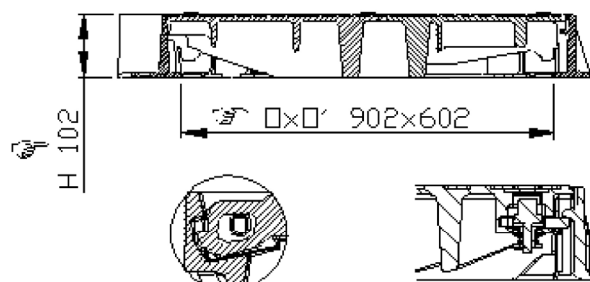

### Standardní provedení

<b>Materiál</b>	litina
<b>Uzamykatelý</b>	pomocí zámku
<b>Systém otevření</b>	uzamčení v otevřené poloze

### Možnosti provedení

<b>Systém otevření</b>	usnadnění otevření pomocí vzuchového pístu
<b>Provedení</b>	panty poklopu na protilehlých nebo po obvodu poklopu

Označní výrobku	Vnitřní rozměr (mm)	Hmotnost (kg)
CC 060.045	600x450	72
CC 075.045	750x450	93,6
CC 060.060	600x600	85
CC 090.060	900x600	134,9
CC 120.060	1200x600	162
CC 080.070	800x700	130
CC 106.070	1060x700	192
CC120.075	1200x750	259
CC 130.080	1300x800	247
CC 090.090	900x900	208