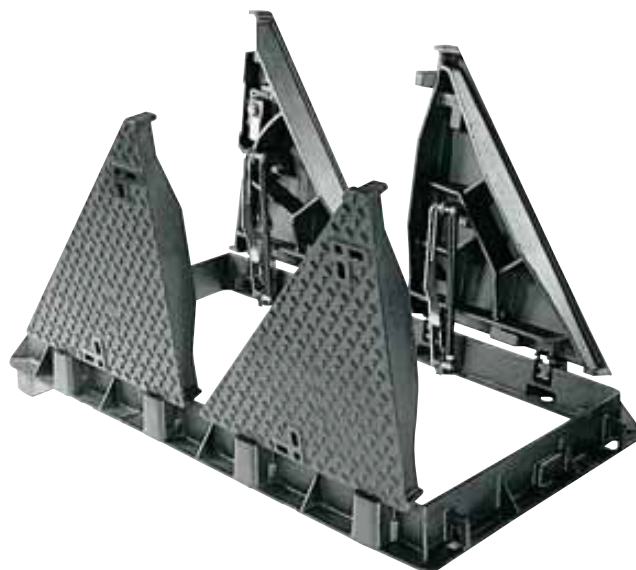

## Poklopy D400 pro šachty

### Standardní provedení

<b>Materiál</b>	litina
<b>Uzamykatelý</b>	pomocí zámku
<b>Systém otevření</b>	uzamčení v otevřené poloze

### Možnosti provedení

<b>Systém otevření</b>	usnadnění otevření pomocí vzuchového pístu
<b>Provedení</b>	panty poklopu na protilehlých nebo po obvodu poklopu

Označní výrobku	Vnitřní rozměr (mm)	Hmotnost (kg)
CC 060.045	600x450	72
CC 075.045	750x450	93,6
CC 060.060	600x600	85
CC 090.060	900x600	134,9
CC 120.060	1200x600	162
CC 080.070	800x700	130
CC 106.070	1060x700	192
CC120.075	1200x750	259
CC 130.080	1300x800	247
CC 090.090	900x900	208