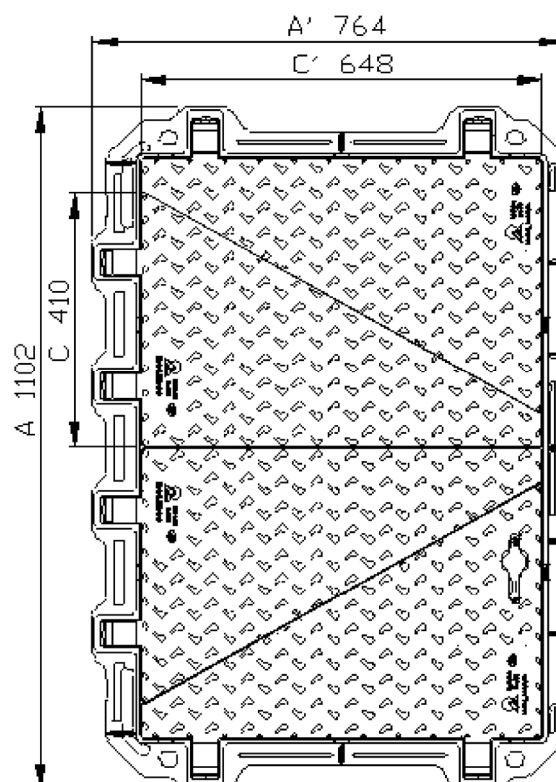

### Možnosti provedení

<b>Systém otevření</b>	usnadnění otevření pomocí vzuchového pístu
<b>Provedení</b>	panty poklopu na protilehlých nebo po obvodu poklopu

Označní výrobku	Vnitřní rozměr (mm)	Hmotnost (kg)
CC 060.045	600x450	72
CC 075.045	750x450	93,6
CC 060.060	600x600	85
CC 090.060	900x600	134,9
CC 120.060	1200x600	162
CC 080.070	800x700	130
CC 106.070	1060x700	192
CC120.075	1200x750	259
CC 130.080	1300x800	247
CC 090.090	900x900	208