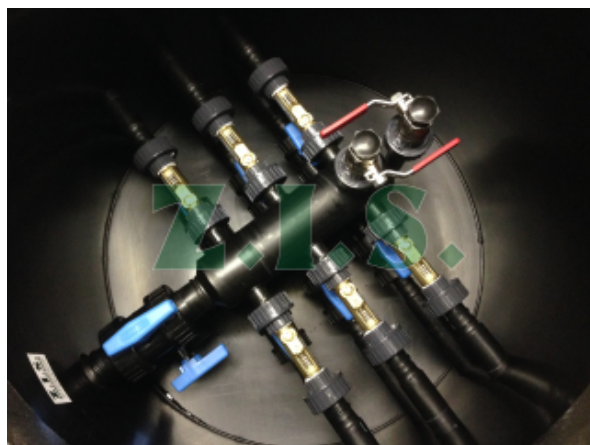

Geotermální systém pro TČ typ země/voda

GEOTERMÁLNÍ ŠACHTA - typ 400 (2-6 okruhů)

GEOTERMÁLNÍ ŠACHTA - typ 612 (3-6 okruhů)

GEOTERMÁLNÍ ŠACHTA - typ 740 (3-10 okruhů)

GEOTERMÁLNÍ ŠACHTA - typ 740 (3-10 okruhů)

GEOTERMÁLNÍ ŠACHTA - typ 950 (6-14 okruhů)

GEOTERMÁLNÍ ŠACHTA - typ 1400 (13-20 okruhů)

GEOsety (3-10-20-40... okruhů)