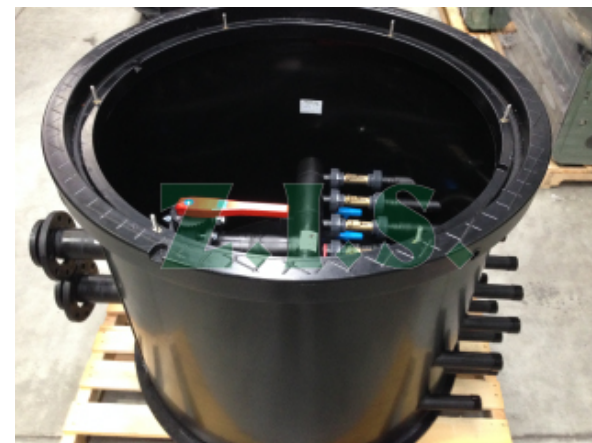

Geotermální systém pro TČ typ země/voda

GEOTERMÁLNÍ ŠACHTA - typ 400 (2-6 okruhů)

GEOTERMÁLNÍ ŠACHTA - typ 612 (3-6 okruhů)

GEOTERMÁLNÍ ŠACHTA - typ 740 (3-10 okruhů)

GEOTERMÁLNÍ ŠACHTA - typ 740 (3-10 okruhů)

GEOTERMÁLNÍ ŠACHTA - typ 950 (6-14 okruhů)

GEOTERMÁLNÍ ŠACHTA - typ 1400 (13-20 okruhů)

GEOsety (3-10-20-40... okruhů)