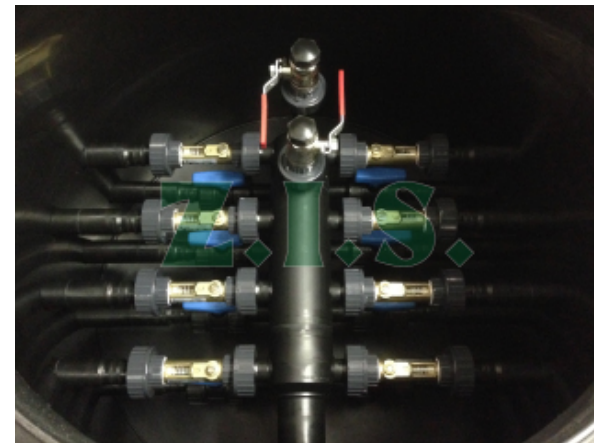

Geotermální systém pro TČ typ země/voda

GEOTERMÁLNÍ ŠACHTA - typ 400 (2-6 okruhů)

GEOTERMÁLNÍ ŠACHTA - typ 612 (3-6 okruhů)

GEOTERMÁLNÍ ŠACHTA - typ 740 (3-10 okruhů)

GEOTERMÁLNÍ ŠACHTA - typ 740 (3-10 okruhů)

GEOTERMÁLNÍ ŠACHTA - typ 950 (6-14 okruhů)

GEOTERMÁLNÍ ŠACHTA - typ 1400 (13-20 okruhů)

GEOsety (3-10-20-40... okruhů)