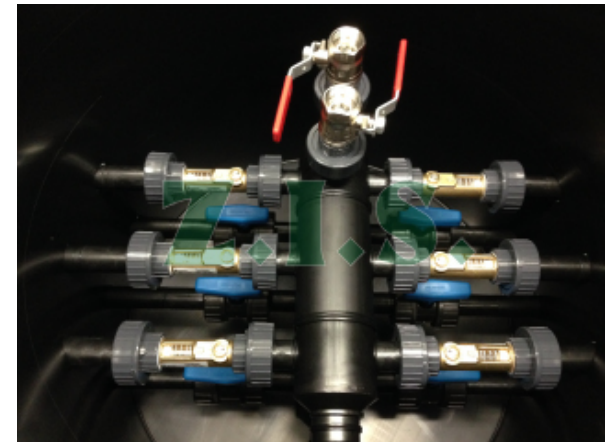

Geotermální systém pro TČ typ země/voda

GEOTERMÁLNÍ ŠACHTA - typ 400 (2-6 okruhů)

GEOTERMÁLNÍ ŠACHTA - typ 612 (3-6 okruhů)

GEOTERMÁLNÍ ŠACHTA - typ 740 (3-10 okruhů)

GEOTERMÁLNÍ ŠACHTA - typ 740 (3-10 okruhů)

GEOTERMÁLNÍ ŠACHTA - typ 950 (6-14 okruhů)

GEOTERMÁLNÍ ŠACHTA - typ 1400 (13-20 okruhů)

GEOsety (3-10-20-40... okruhů)