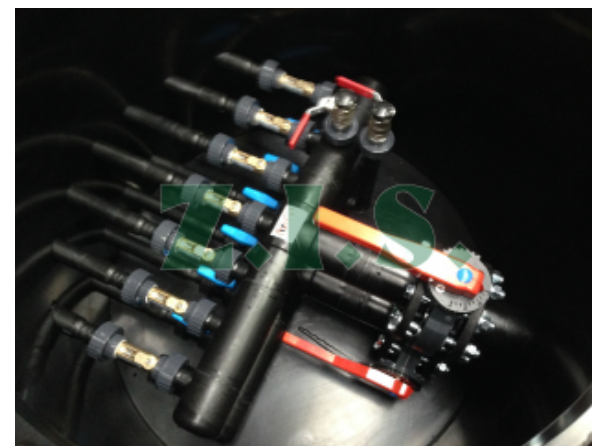

Geotermální systém pro TČ typ země/voda

GEOTERMÁLNÍ ŠACHTA - typ 400 (2-6 okruhů)

GEOTERMÁLNÍ ŠACHTA - typ 612 (3-6 okruhů)

GEOTERMÁLNÍ ŠACHTA - typ 740 (3-10 okruhů)

GEOTERMÁLNÍ ŠACHTA - typ 740 (3-10 okruhů)

GEOTERMÁLNÍ ŠACHTA - typ 950 (6-14 okruhů)

GEOTERMÁLNÍ ŠACHTA - typ 1400 (13-20 okruhů)

GEOsety (3-10-20-40... okruhů)