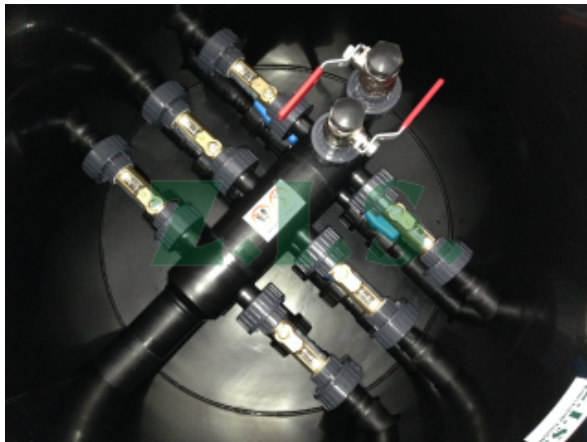

Geotermální systém pro TČ typ země/voda

GEOTERMÁLNÍ ŠACHTA - typ 400 (2-6 okruhů)

GEOTERMÁLNÍ ŠACHTA - typ 612 (3-6 okruhů)

GEOTERMÁLNÍ ŠACHTA - typ 740 (3-10 okruhů)

GEOTERMÁLNÍ ŠACHTA - typ 740 (3-10 okruhů)

GEOTERMÁLNÍ ŠACHTA - typ 950 (6-14 okruhů)

GEOTERMÁLNÍ ŠACHTA - typ 1400 (13-20 okruhů)

GEOsety (3-10-20-40... okruhů)