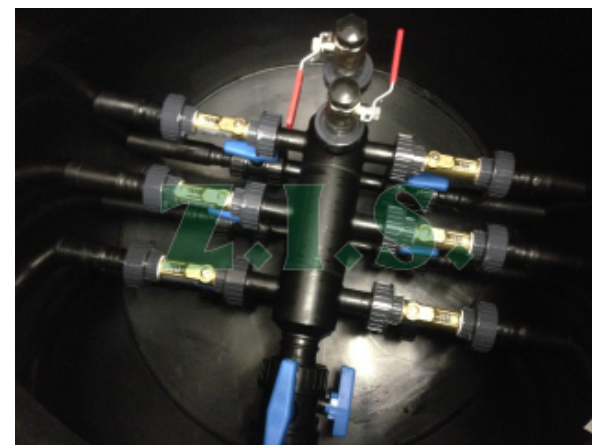

Geotermální systém pro TČ typ země/voda

GEOTERMÁLNÍ ŠACHTA - typ 400 (2-6 okruhů)

GEOTERMÁLNÍ ŠACHTA - typ 612 (3-6 okruhů)

GEOTERMÁLNÍ ŠACHTA - typ 740 (3-10 okruhů)

GEOTERMÁLNÍ ŠACHTA - typ 740 (3-10 okruhů)

GEOTERMÁLNÍ ŠACHTA - typ 950 (6-14 okruhů)

GEOTERMÁLNÍ ŠACHTA - typ 1400 (13-20 okruhů)

GEOsety (3-10-20-40... okruhů)