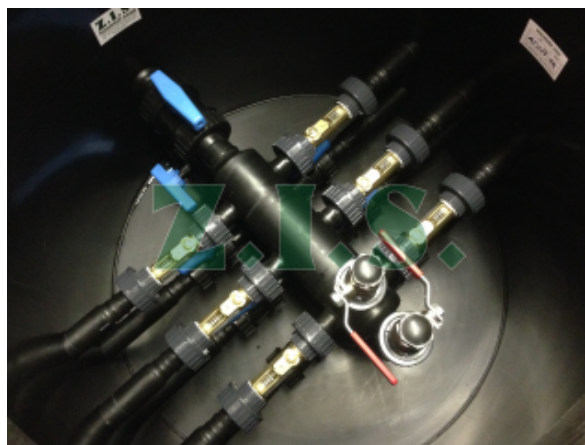

Geotermální systém pro TČ typ země/voda

GEOTERMÁLNÍ ŠACHTA - typ 400 (2-6 okruhů)

GEOTERMÁLNÍ ŠACHTA - typ 612 (3-6 okruhů)

GEOTERMÁLNÍ ŠACHTA - typ 740 (3-10 okruhů)

GEOTERMÁLNÍ ŠACHTA - typ 740 (3-10 okruhů)

GEOTERMÁLNÍ ŠACHTA - typ 950 (6-14 okruhů)

GEOTERMÁLNÍ ŠACHTA - typ 1400 (13-20 okruhů)

GEOsety (3-10-20-40... okruhů)