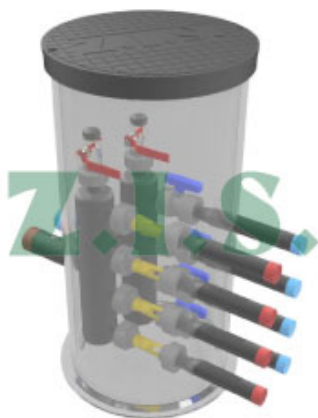

Geotermální systém pro TČ typ země/voda

GEOTERMÁLNÍ ŠACHTA - typ 400 (2-6 okruhů)

GEOTERMÁLNÍ ŠACHTA - typ 612 (3-6 okruhů)

GEOTERMÁLNÍ ŠACHTA - typ 740 (3-10 okruhů)

GEOTERMÁLNÍ ŠACHTA - typ 740 (3-10 okruhů)

GEOTERMÁLNÍ ŠACHTA - typ 950 (6-14 okruhů)

GEOTERMÁLNÍ ŠACHTA - typ 1400 (13-20 okruhů)

GEOsety (3-10-20-40... okruhů)