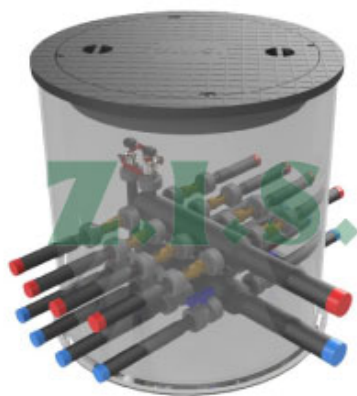

Geotermální systém pro TČ typ země/voda

GEOTERMÁLNÍ ŠACHTA - typ 400 (2-6 okruhů)

GEOTERMÁLNÍ ŠACHTA - typ 612 (3-6 okruhů)

GEOTERMÁLNÍ ŠACHTA - typ 740 (3-10 okruhů)

GEOTERMÁLNÍ ŠACHTA - typ 740 (3-10 okruhů)

GEOTERMÁLNÍ ŠACHTA - typ 950 (6-14 okruhů)

GEOTERMÁLNÍ ŠACHTA - typ 1400 (13-20 okruhů)

GEOsety (3-10-20-40... okruhů)