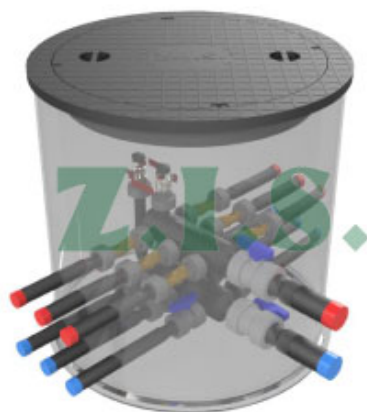

Geotermální systém pro TČ typ země/voda

GEOTERMÁLNÍ ŠACHTA - typ 400 (2-6 okruhů)

GEOTERMÁLNÍ ŠACHTA - typ 612 (3-6 okruhů)

GEOTERMÁLNÍ ŠACHTA - typ 740 (3-10 okruhů)

GEOTERMÁLNÍ ŠACHTA - typ 740 (3-10 okruhů)

GEOTERMÁLNÍ ŠACHTA - typ 950 (6-14 okruhů)

GEOTERMÁLNÍ ŠACHTA - typ 1400 (13-20 okruhů)

GEOsety (3-10-20-40... okruhů)