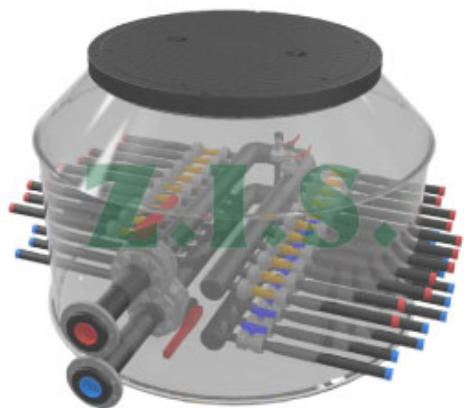

Geotermální systém pro TČ typ země/voda

GEOTERMÁLNÍ ŠACHTA - typ 400 (2-6 okruhů)

GEOTERMÁLNÍ ŠACHTA - typ 612 (3-6 okruhů)

GEOTERMÁLNÍ ŠACHTA - typ 740 (3-10 okruhů)

GEOTERMÁLNÍ ŠACHTA - typ 740 (3-10 okruhů)

GEOTERMÁLNÍ ŠACHTA - typ 950 (6-14 okruhů)

GEOTERMÁLNÍ ŠACHTA - typ 1400 (13-20 okruhů)

GEOsety (3-10-20-40... okruhů)