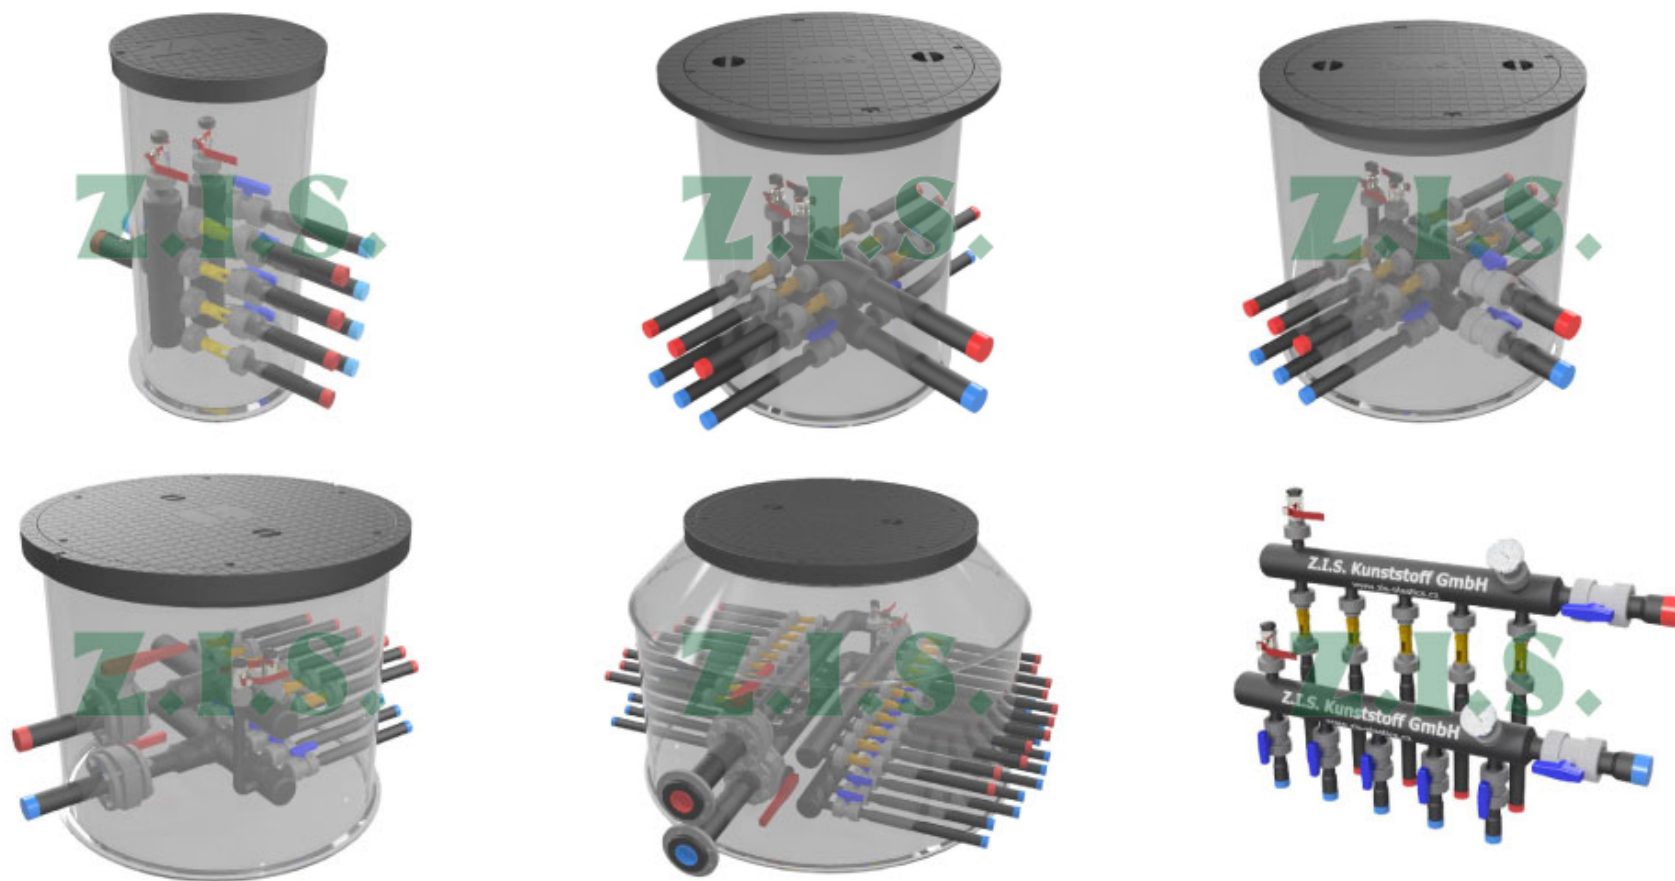

Geotermální systém pro TČ typ země/voda

GEOTERMÁLNÍ ŠACHTA - typ 400 (2-6 okruhů)

GEOTERMÁLNÍ ŠACHTA - typ 612 (3-6 okruhů)

GEOTERMÁLNÍ ŠACHTA - typ 740 (3-10 okruhů)

GEOTERMÁLNÍ ŠACHTA - typ 740 (3-10 okruhů)

GEOTERMÁLNÍ ŠACHTA - typ 950 (6-14 okruhů)

GEOTERMÁLNÍ ŠACHTA - typ 1400 (13-20 okruhů)

GEOsety (3-10-20-40... okruhů)