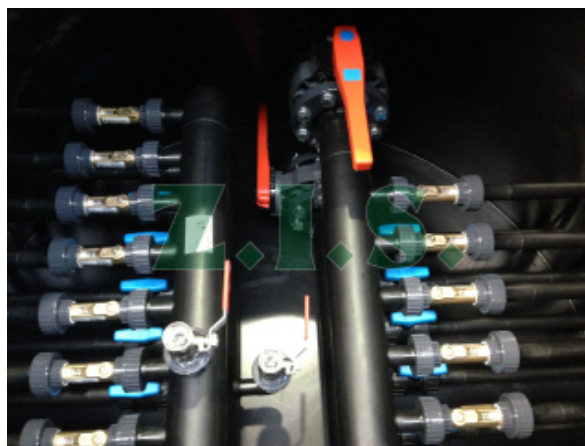

Geotermální systém pro TČ typ země/voda

GEOTERMÁLNÍ ŠACHTA - typ 400 (2-6 okruhů)

GEOTERMÁLNÍ ŠACHTA - typ 612 (3-6 okruhů)

GEOTERMÁLNÍ ŠACHTA - typ 740 (3-10 okruhů)

GEOTERMÁLNÍ ŠACHTA - typ 740 (3-10 okruhů)

GEOTERMÁLNÍ ŠACHTA - typ 950 (6-14 okruhů)

GEOTERMÁLNÍ ŠACHTA - typ 1400 (13-20 okruhů)

GEOsety (3-10-20-40... okruhů)