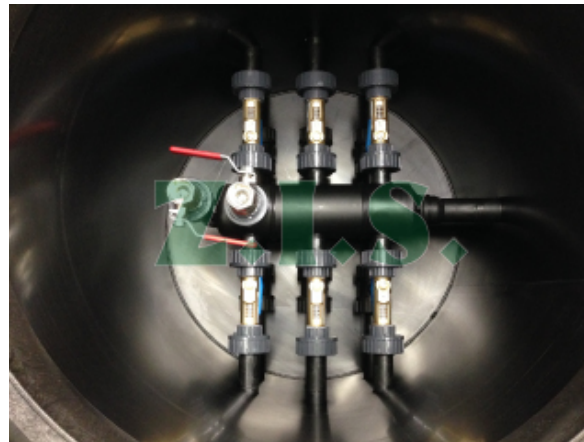

Geotermální systém pro TČ typ země/voda

GEOTERMÁLNÍ ŠACHTA - typ 400 (2-6 okruhů)

GEOTERMÁLNÍ ŠACHTA - typ 612 (3-6 okruhů)

GEOTERMÁLNÍ ŠACHTA - typ 740 (3-10 okruhů)

GEOTERMÁLNÍ ŠACHTA - typ 740 (3-10 okruhů)

GEOTERMÁLNÍ ŠACHTA - typ 950 (6-14 okruhů)

GEOTERMÁLNÍ ŠACHTA - typ 1400 (13-20 okruhů)

GEOsety (3-10-20-40... okruhů)