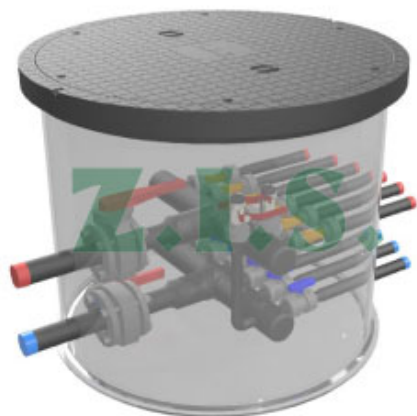

Geotermální systém pro TČ typ země/voda

GEOTERMÁLNÍ ŠACHTA - typ 400 (2-6 okruhů)

GEOTERMÁLNÍ ŠACHTA - typ 612 (3-6 okruhů)

GEOTERMÁLNÍ ŠACHTA - typ 740 (3-10 okruhů)

GEOTERMÁLNÍ ŠACHTA - typ 740 (3-10 okruhů)

GEOTERMÁLNÍ ŠACHTA - typ 950 (6-14 okruhů)

GEOTERMÁLNÍ ŠACHTA - typ 1400 (13-20 okruhů)

GEOsety (3-10-20-40... okruhů)