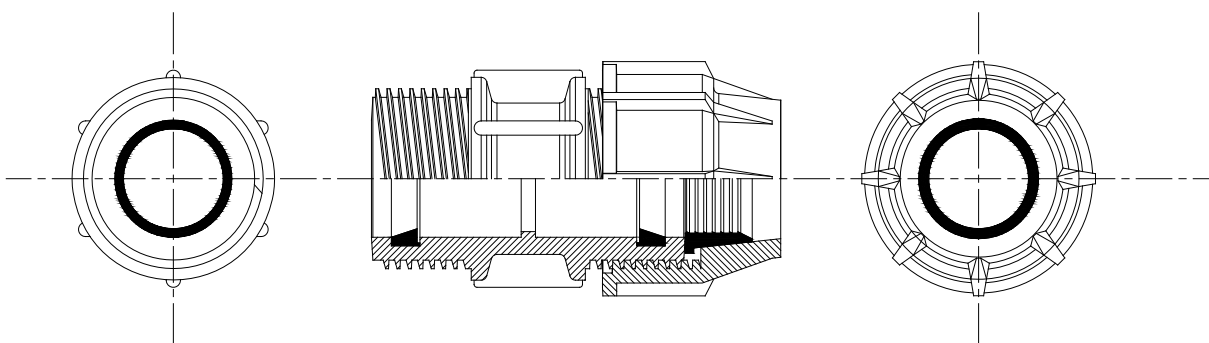

# Spojka PLASSON

## Standardní provedení

|                        |                         |
|------------------------|-------------------------|
| <b>Materiál</b>        | PP                      |
| <b>Spojení profilů</b> | pomocí svěrného kroužku |
| <b>Barva</b>           | šedá                    |

| Označení výrobku  | Vnější průměr<br>(mm) | Hmotnost<br>(kg) | Balení<br>(ks) | Na paletě<br>(ks) |
|-------------------|-----------------------|------------------|----------------|-------------------|
| PC-32 spojka      | 32x32                 | 0,187            | 100            | 2.000             |
| PC-40 spojka      | 40x40                 | 0,310            | 75             | 1.500             |
| PC-50 spojka      | 50x50                 | 0,455            | 45             | 900               |
| PRC-40/32 redukce | 40x32                 | 0,244            | 90             | 1.800             |
| PRC-50/32 redukce | 50x32                 | 0,341            | 70             | 1.400             |
| PRC-50/40 redukce | 50x40                 | 0,380            | 60             | 1.200             |
| PEC-32 záslepka   | 32                    | 0,108            | 180            | 3.600             |
| PEC-40 záslepka   | 40                    | 0,186            | 110            | 2.200             |
| PEC-50 záslepka   | 50                    | 0,269            | 75             | 1.500             |