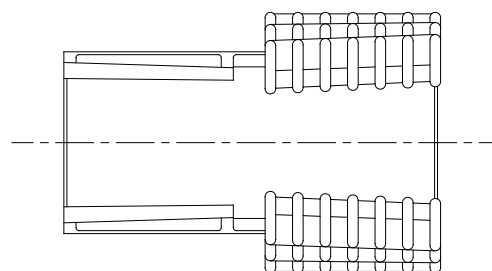

Standardní provedení

Materiál	PVC
Spojení profilů	pomocí svěrných spojek
Barva	černá

Označení výrobku	Vnější průměr (mm)	Hmotnost (kg)	Balení (ks)	Na paletě (ks)
EBM-32 spojka	32x32	0,170	12	580
EBM-40 spojka	40x40	0,290	12	580
EBM-50 spojka	50x50	0,430	12	580