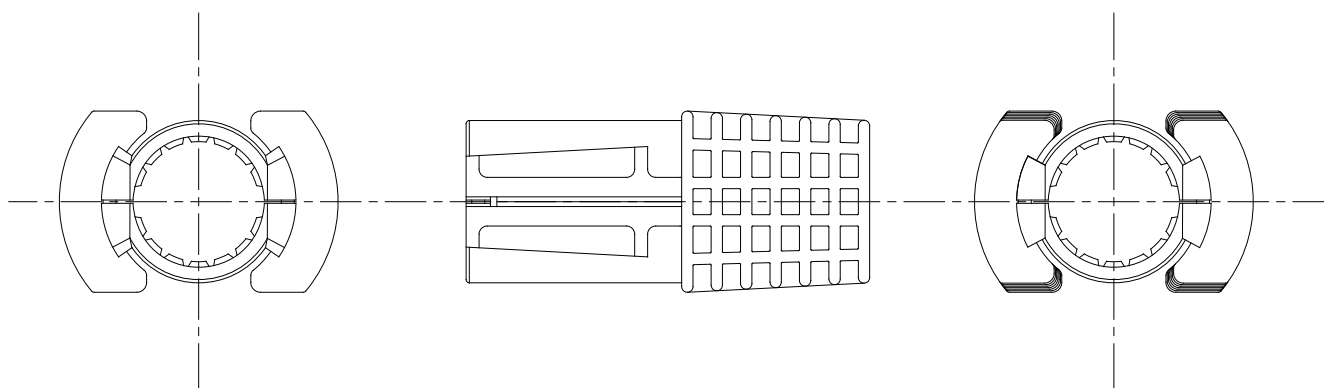

Standardní provedení

Materiál	PVC
Spojení profilů	pomocí svěrných spojek
Barva	černá

Označení výrobku	Vnější průměr (mm)	Hmotnost (kg)	Balení (ks)	Na paletě (ks)
EBM-32 spojka	32x32	0,170	12	580
EBM-40 spojka	40x40	0,290	12	580
EBM-50 spojka	50x50	0,430	12	580