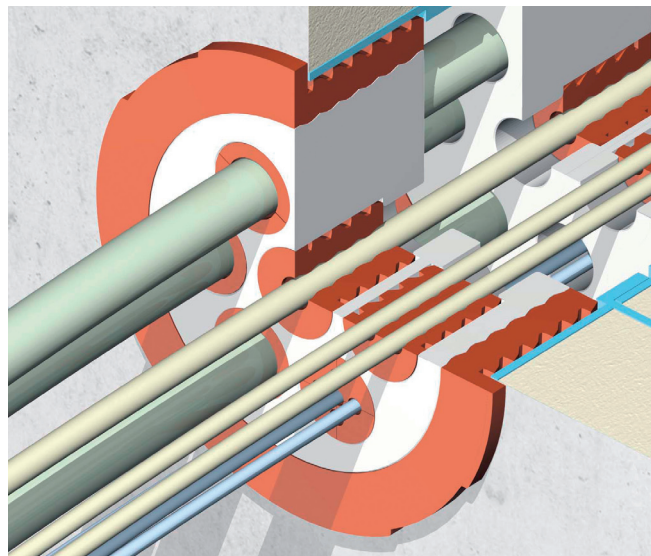

SYSTÉM PROSTUPU STĚNOU

Označení výrobku	Vnější průměr (mm)	Průměr kabelu/potrubí (mm)
SPS 040/x	40	0/5-22
SPS 050/x	50	0/6-32
SPS 060/x	60	0/14-40
SPS 070/x	70	0/22-50
SPS 080/x	80	0/28-60
SPS 100/x	100	0/40-75
SPS 125/x	125	0/60-92/100
SPS 160/x	160	0/88-125
SPS 200/x	200	0/110-160

MUTLI SYSTÉM PROSTUPU STĚNOU

Označení výrobku	Vnější průměr (mm)	Průměr kabelu/potrubí (mm)
MSP 040/x	40	2x5-11, 3x5-8, 5x5-8
MSP 050/x	50	2x6-16, 3x6-9, 5x6-9
MSP 060/x	60	2x11-16, 3x6-11
MSP 070/x	70	2x11-23, 3x6-13
MSP 080/x	80	2x12-23, 3x10-16, 5x10-16
MSP 100/x	100	0/40-75
MSP 125/100/x	125	4x35(0/5-20), 7x27(0/5-14)
MSP 160/125/x	160	4x43(0/5-28/2x5-11/3x5-8/5x5-8), 7x35(0/5-20), 10x27(0/5-14)
MSP 200/159/x	200	3x67(0/22-50/2x11-21/3x6-13/5x6-13), 4x55(0/6-34/2x6-16/3x6-11/5x6-11), 7x43 (0/5-28/2x5-11/3x5-8, 5x5-8), 14x30(0/5-16)

TLAKOVÝ SYSTÉM PROSTUPU STĚNOU

Označení výrobku	Vnější průměr (mm)	Průměr kabelu/potrubí (mm)
PSP 025/x	25	5-6
PSP 032/x	32	5-12
PSP 041/x	41	5-20/2x6-7
PSP 055/x	55	14-28/2x6-10
PSP 070/x	70	20-42/2x11-18
PSP 082/x	82	28-54/2x12-20/3x10-12
PSP 100/x	100	40-64
PSP 125/x	125	70-88
PSP 150/x	150	88-114