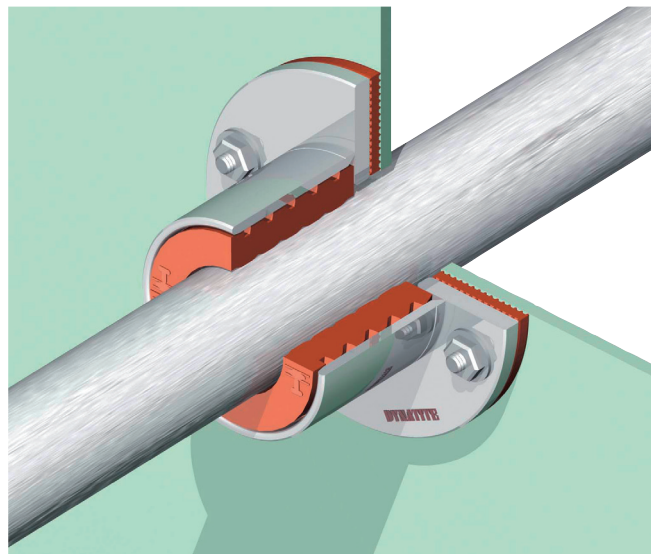

SYSTÉM PROSTUPU STĚNOU

Označení výrobku	Vnější průměr (mm)	Průměr kabelu/potrubí (mm)
SPS 040/x	40	0/5-22
SPS 050/x	50	0/6-32
SPS 060/x	60	0/14-40
SPS 070/x	70	0/22-50
SPS 080/x	80	0/28-60
SPS 100/x	100	0/40-75
SPS 125/x	125	0/60-92/100
SPS 160/x	160	0/88-125
SPS 200/x	200	0/110-160

MUTLI SYSTÉM PROSTUPU STĚNOU

Označení výrobku	Vnější průměr (mm)	Průměr kabelu/potrubí (mm)
MSP 040/x	40	2x5-11, 3x5-8, 5x5-8
MSP 050/x	50	2x6-16, 3x6-9, 5x6-9
MSP 060/x	60	2x11-16, 3x6-11
MSP 070/x	70	2x11-23, 3x6-13
MSP 080/x	80	2x12-23, 3x10-16, 5x10-16
MSP 100/x	100	0/40-75
MSP 125/100/x	125	4x35(0/5-20), 7x27(0/5-14)
MSP 160/125/x	160	4x43(0/5-28/2x5-11/3x5-8/5x5-8), 7x35(0/5-20), 10x27(0/5-14)
MSP 200/159/x	200	3x67(0/22-50/2x11-21/3x6-13/5x6-13), 4x55(0/6-34/2x6-16/3x6-11/5x6-11), 7x43 (0/5-28/2x5-11/3x5-8, 5x5-8), 14x30(0/5-16)

TLAKOVÝ SYSTÉM PROSTUPU STĚNOU

Označení výrobku	Vnější průměr (mm)	Průměr kabelu/potrubí (mm)
PSP 025/x	25	5-6
PSP 032/x	32	5-12
PSP 041/x	41	5-20/2x6-7
PSP 055/x	55	14-28/2x6-10
PSP 070/x	70	20-42/2x11-18
PSP 082/x	82	28-54/2x12-20/3x10-12
PSP 100/x	100	40-64
PSP 125/x	125	70-88
PSP 150/x	150	88-114