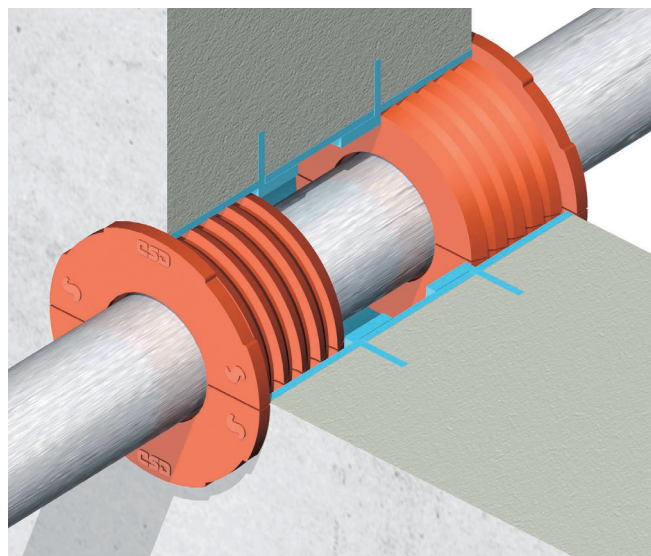

SYSTÉM PROSTUPU STĚNOU

Označení výrobku	Vnější průměr (mm)	Průměr kabelu/potrubí (mm)
SPS 040/x	40	0/5-22
SPS 050/x	50	0/6-32
SPS 060/x	60	0/14-40
SPS 070/x	70	0/22-50
SPS 080/x	80	0/28-60
SPS 100/x	100	0/40-75
SPS 125/x	125	0/60-92/100
SPS 160/x	160	0/88-125
SPS 200/x	200	0/110-160

MUTLI SYSTÉM PROSTUPU STĚNOU

Označení výrobku	Vnější průměr (mm)	Průměr kabelu/potrubí (mm)
MSP 040/x	40	2x5-11, 3x5-8, 5x5-8
MSP 050/x	50	2x6-16, 3x6-9, 5x6-9
MSP 060/x	60	2x11-16, 3x6-11
MSP 070/x	70	2x11-23, 3x6-13
MSP 080/x	80	2x12-23, 3x10-16, 5x10-16
MSP 100/x	100	0/40-75
MSP 125/100/x	125	4x35(0/5-20), 7x27(0/5-14)
MSP 160/125/x	160	4x43(0/5-28/2x5-11/3x5-8/5x5-8), 7x35(0/5-20), 10x27(0/5-14)
MSP 200/159/x	200	3x67(0/22-50/2x11-21/3x6-13/5x6-13), 4x55(0/6-34/2x6-16/3x6-11/5x6-11), 7x43 (0/5-28/2x5-11/3x5-8, 5x5-8), 14x30(0/5-16)

TLAKOVÝ SYSTÉM PROSTUPU STĚNOU

Označení výrobku	Vnější průměr (mm)	Průměr kabelu/potrubí (mm)
PSP 025/x	25	5-6
PSP 032/x	32	5-12
PSP 041/x	41	5-20/2x6-7
PSP 055/x	55	14-28/2x6-10
PSP 070/x	70	20-42/2x11-18
PSP 082/x	82	28-54/2x12-20/3x10-12
PSP 100/x	100	40-64
PSP 125/x	125	70-88
PSP 150/x	150	88-114